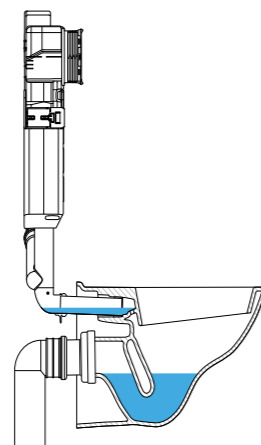

MONOLITH MODULIM PAREDZĒTIE, AR AIZMUGURĒJO DAĻU PIE SIENAS PIESTIPRINĀMIE TUALETES PODI

Monolith santehnikas modulis ar aizmugurējo daļu pie sienas piestiprināmam tualetes podam ir piemērots lielākajai daļai keramisko tualetes podu, taču mēs iesakām izmantot tieši Geberit ražotos, ar aizmugurējo daļu pie sienas piestiprināmos tualetes podus, kas ir pārbaudīti un savietojami ar Monolith moduļiem.

Monolith santehnikas modulis pie sienas piestiprināmām tualetes podam ir piemērots lielākajai daļai keramisko tualetes podu, bet mēs rekomendējam izmantot pie sienas piestiprināmos Geberit tualetes podus, kuri ir pārbaudīti un savietojami ar Monolith moduļiem.

Sienas tualetes podi,
piemēroti 101 un 114 cm
augstuma Monolith moduļiem

Sienas tualetes podi,
piemēroti tikai 101 cm
augstuma Monolith moduļiem

LABI ZINĀT, KAD PLĀNOJAT MONOLITH RISINĀJUMU

Daži no tualetes podiem nav piemēroti uzstādīšanai ar Monolith sanitārajiem moduļiem. Lai pārliecinātos par sava izvēlēta tualetes poda saderību, pārliecinieties, ka tā izmēri atbilst zīmējumā redzamajiem:

Ūdensvada pieslēgums Monolith santehnikas moduļiem – vienmēr viegli īstenojams un neredzams. Visi ūdensvada pieslēguma īstenošanai nepieciešamie materiāli ir iekļauti santehnikas moduļa komplektācijā. Ja nepieciešams ierīkot redzamu ūdensvada pieslēgumu tualetes poda sānos, lūdzam izmantot arī Art. Nr. 131.071.21.1.