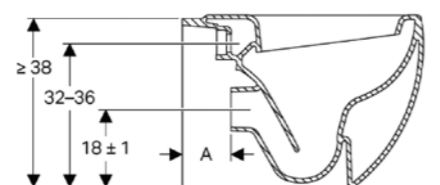

Sienas tualetes podi,
piemēroti 101 un 114 cm
augstuma Monolith moduļiem

Sienas tualetes podi,
piemēroti tikai 101 cm
augstuma Monolith moduļiem

LABI ZINĀT, KAD PLĀNOJAT MONOLITH RISINĀJUMU

Daži no tualetes podiem nav piemēroti uzstādīšanai ar Monolith sanitārajiem moduļiem. Lai pārliecinātos par sava izvēlēta tualetes poda saderību, pārliecinieties, ka tā izmēri atbilst zīmējumā redzamajiem: